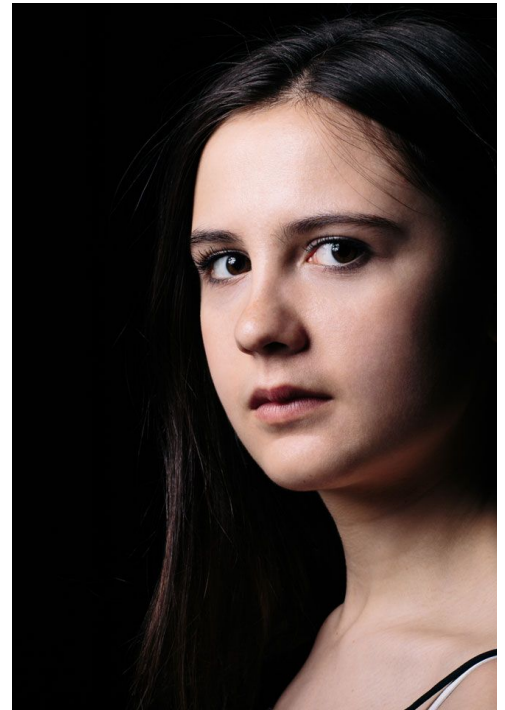

Annina Walt

geboren am: 03.05.1996
aufgewachsen in: Zürich
Körpergröße: 162 cm
Haarfarbe: braun
Augenfarbe: braun
Sprachen: Deutsch (MS), Englisch
(F), Französisch (F)
Dialekte: Schweizerdeutsch
Besondere Fähigkeiten: Oboe, Chor,
Bühnenfechten,
Bogenschießen, Reiten, Ski
Stimmelage: Alt

GEARBEITETE ROLLEN

2018 **Mein Kampf**
Gretchen/Frau Tod, George Tabori/ Veit Schubert
2017 **Troilus und Cressida**
Cressida, William Shakespeare/ Norbert Stöss
2017 **Helden**
Raina, Bernhard Shaw/ Mechthild Hauptmann
2017 **Weisse Ehe**
Paulina, Tadeusz Rozewicz/ Iris Böhm

FILM/FERNSEHEN

2017 Eva, Kurzfilm, HR
2017 Der Staatsanwalt
2017 Isolation, Kurzfilm, HR
2017 Die Einzigen, HR
2017 Capelli Code
2016 Mute, Netflix
2016 Sarah joue un loup Garou, Kino
2016 Ruah, Kurzfilm
2015 Amateur Teens, Kino, HR
2014 Nichts passiert, Kino, HR
2013 Tatort - Zwischen zwei Welten